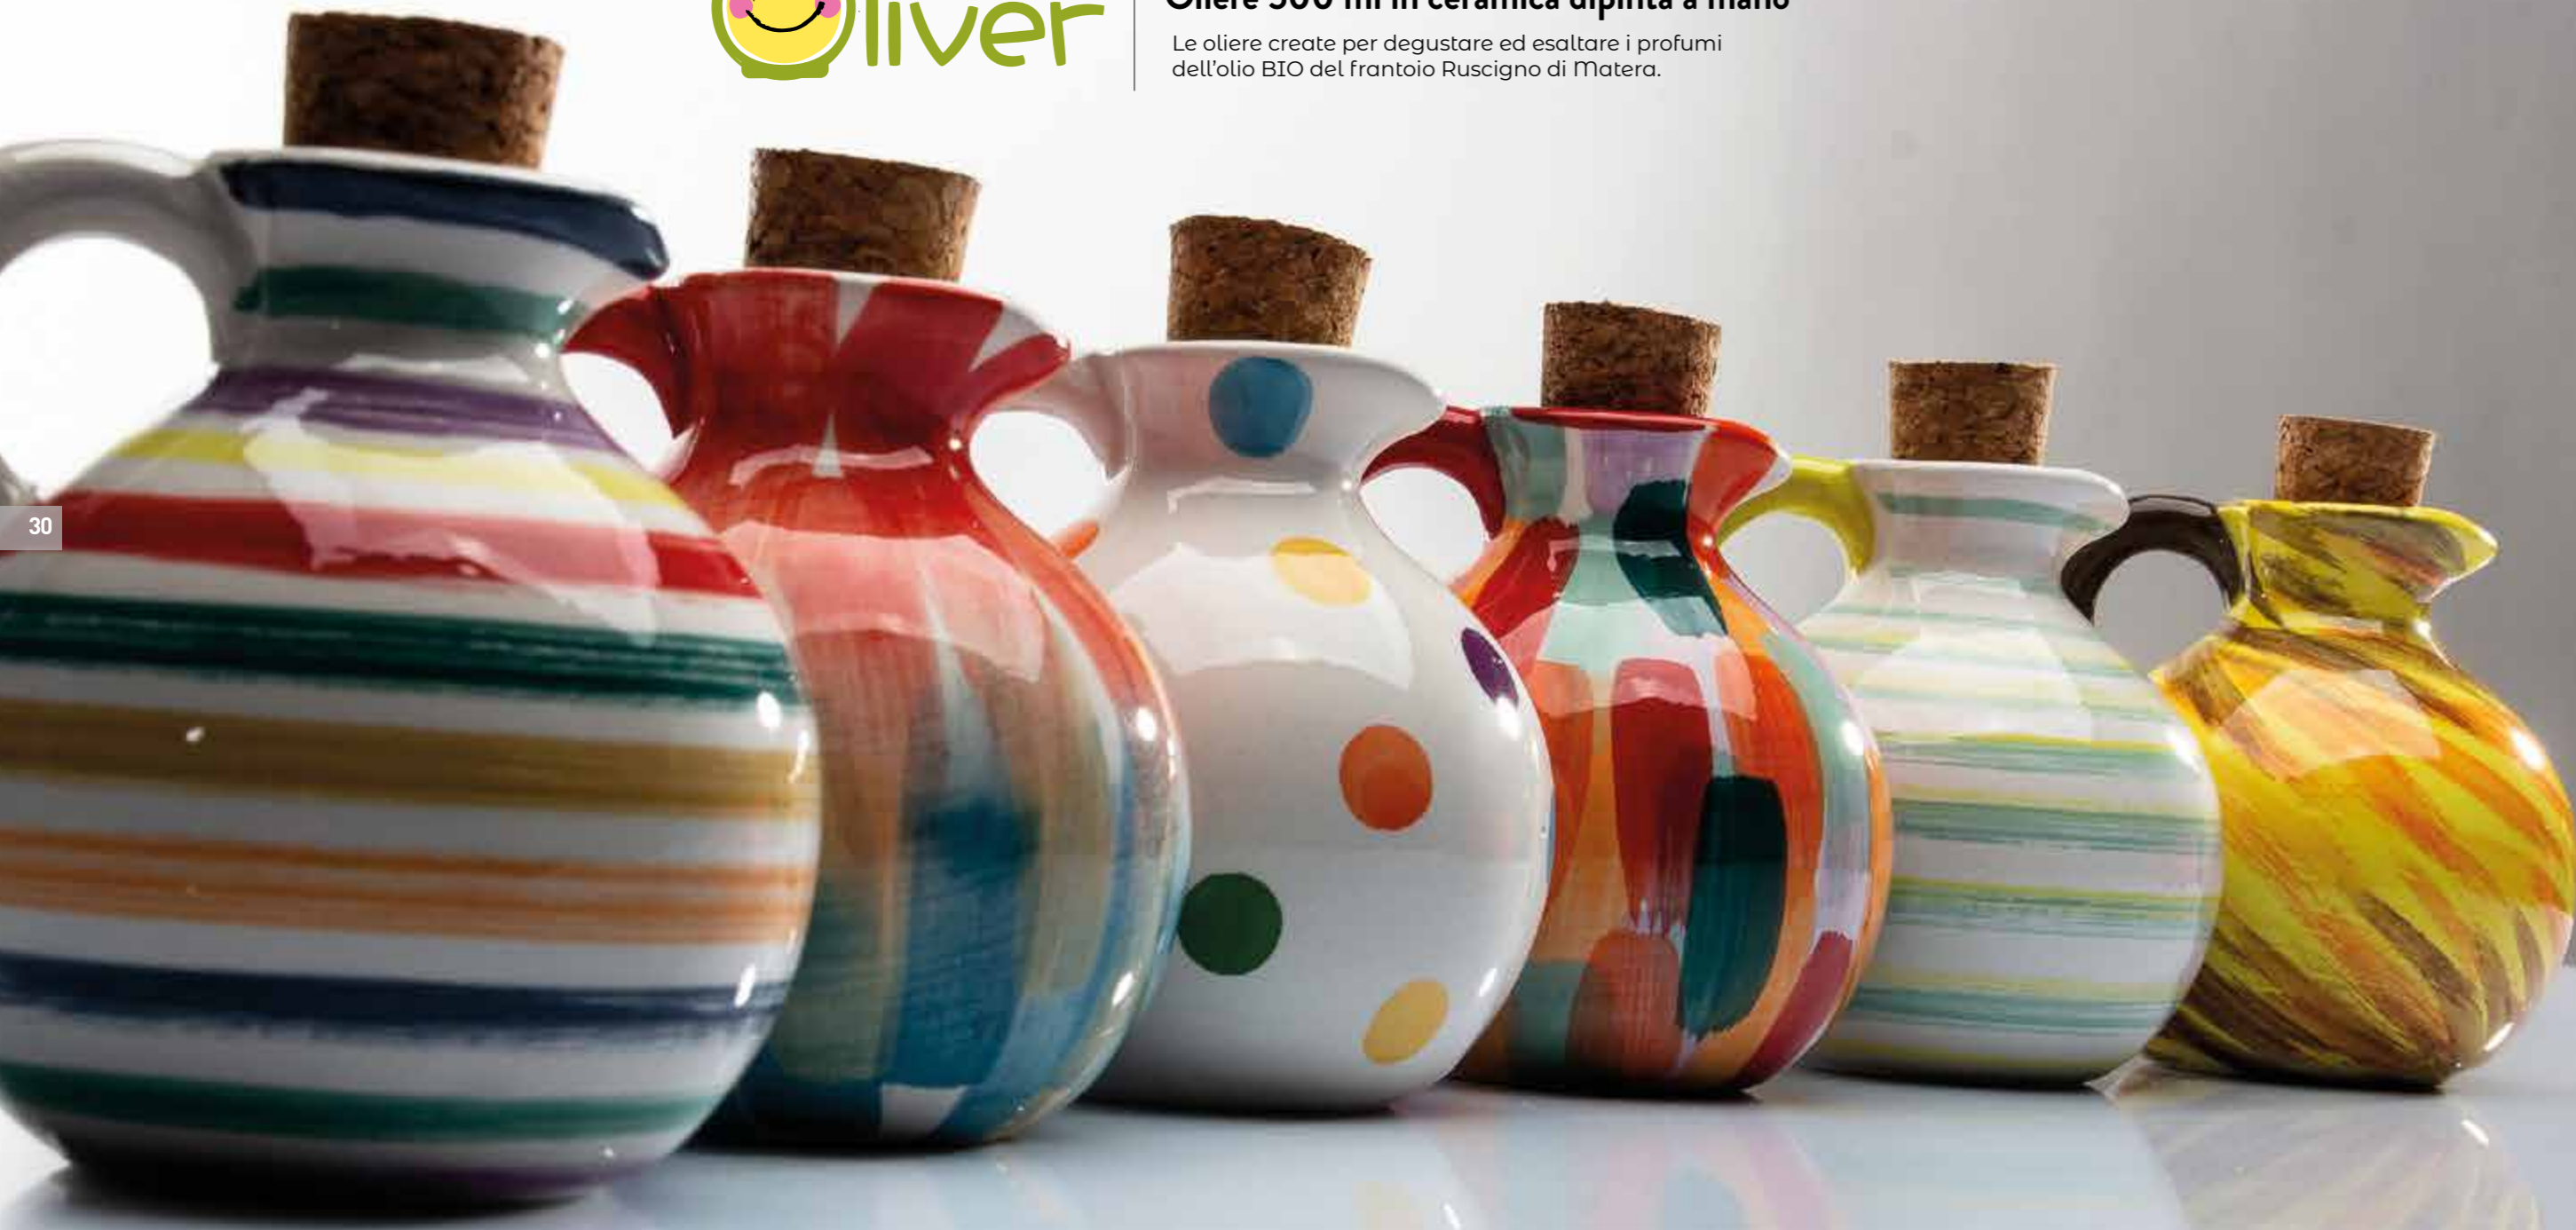

Oliere 500 ml in ceramica dipinta a mano

Le oliere create per degustare ed esaltare i profumi dell'olio BIO del frantoio Ruscigno di Matera.

La Famiglia Ruscigno, da diverse generazioni, produce questo olio EVO BIO, frutto della lavorazione delle olive provenienti dai propri uliveti coltivati sulle colline Materane.